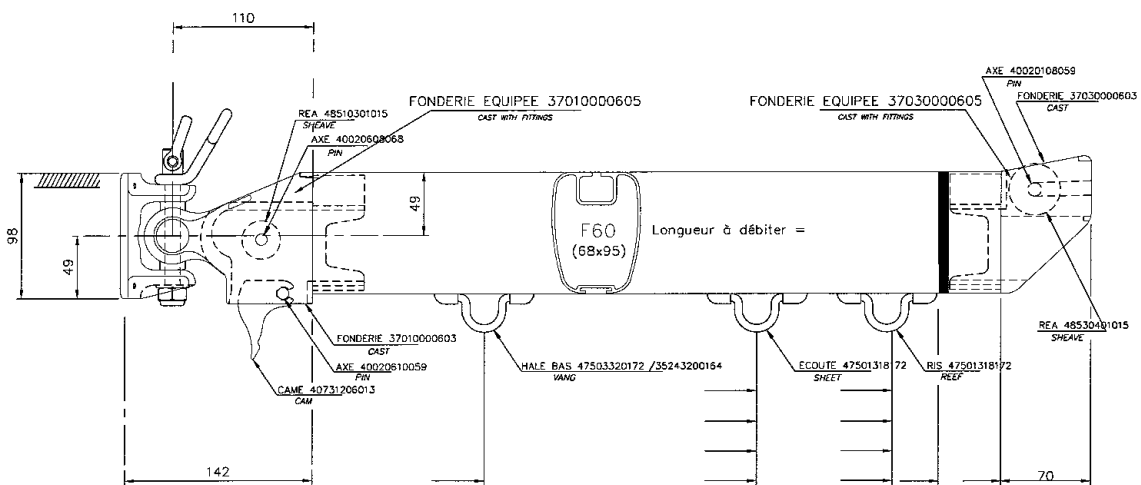

► BÔME STANDARD / STANDARD BOOM

2004

VIT DE MULET COMPLET 34511770C05
COMPLETE GOOSENECK

Vit de Mulet complet 34511770C15
COMPLETE GOOSENECK

VIT DE MULET COMPLET 34511770C15
COMPLETE GOOSENECK

VIT DE MULET COMPLET 34511770C25
COMPLETE GOOSENECK

VIT DE MULET COMPLET 34511770C25 / ou / 3451177PF25
COMPLETE GOOSENECK

VIT DE MULET COMPLET 3451177DC25 / 3451177DC35
3451177PF25 / 3451177PF35
COMPLETE GOOSENECK

2004

VIT DE MULET COMPLET 3451177PF25 / 3451177PF35 / 3451177DC35
COMPLETE GOOSENECK

VIT DE MULET COMPLET 3451177PF35 / 3451177DC35
COMPLETE GOOSENECK

Option : mât de charge : nous consulter.

Tender crane inboom : contact us.