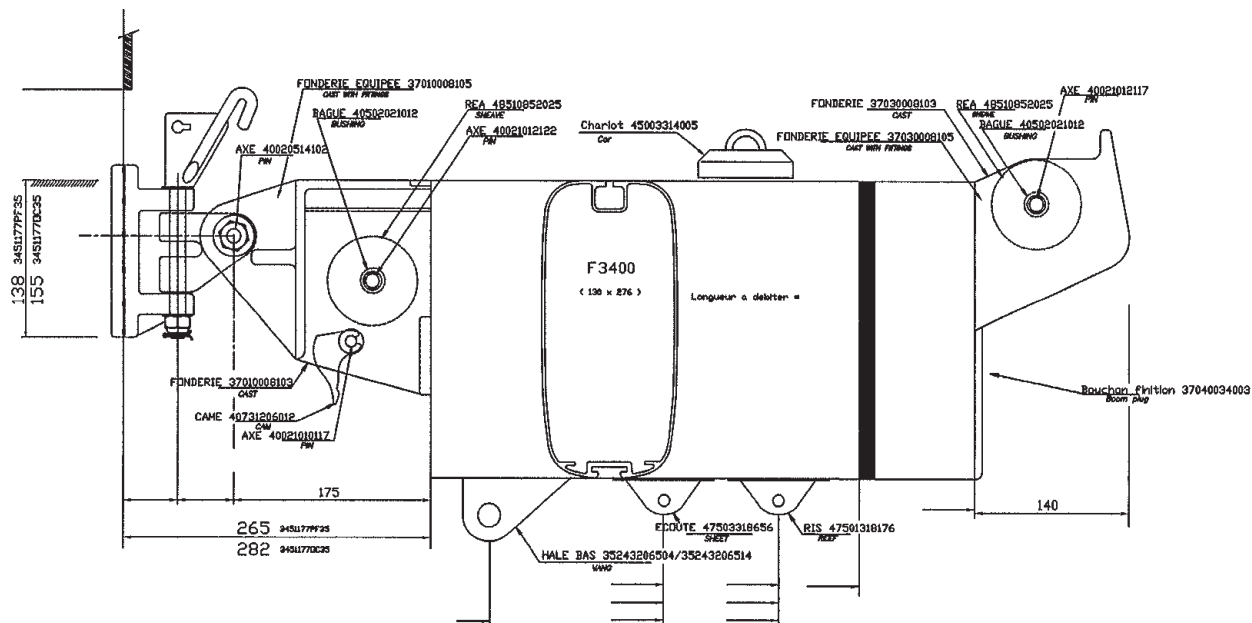

► BÔME STANDARD / STANDARD BOOM

2004

VIT DE MULET COMPLET 34511770C05
COMPLETE GOOSENECK

Vit de Mulet complet 34511770C15
COMPLETE GOOSENECK

VIT DE MULET COMPLET 34511770C15
COMPLETE GOOSENECK

VIT DE MULET COMPLET 34511770C25
COMPLETE GOOSENECK

VIT DE MULET COMPLET 34511770C25 / ou / 3451177PF25
COMPLETE GOOSENECK

VIT DE MULET COMPLET 3451177DC25 / 3451177DC35
3451177PF25 / 3451177PF35
COMPLETE GOOSENECK

2004

VIT DE MULET COMPLET 3451177PF25 / 3451177PF35 / 3451177DC35
COMPLETE GOOSENECK

VIT DE MULET COMPLET 3451177PF35 / 3451177DC35
COMPLETE GOOSENECK

Option : mât de charge : nous consulter.

Tender crane inboom : contact us.