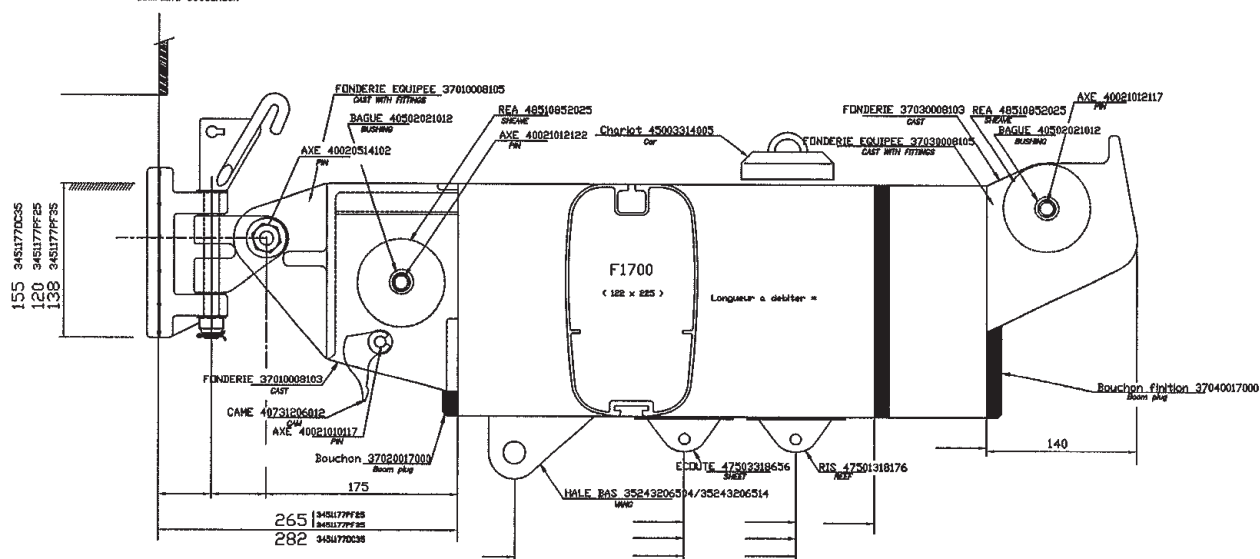

VIT DE MULET COMPLET 34511770C25 / ou / 3451177PF25
COMPLETE GOOSENECK

VIT DE MULET COMPLET 3451177DC25 / 3451177DC35
3451177PF25 / 3451177PF35
COMPLETE GOOSENECK

2004

VIT DE MULET COMPLET 3451177PF25 / 3451177PF35 / 3451177DC35
COMPLETE GOOSENECK

VIT DE MULET COMPLET 3451177PF35 / 3451177DC35
COMPLETE GOOSENECK

Option : mât de charge : nous consulter.

Tender crane inboom : contact us.