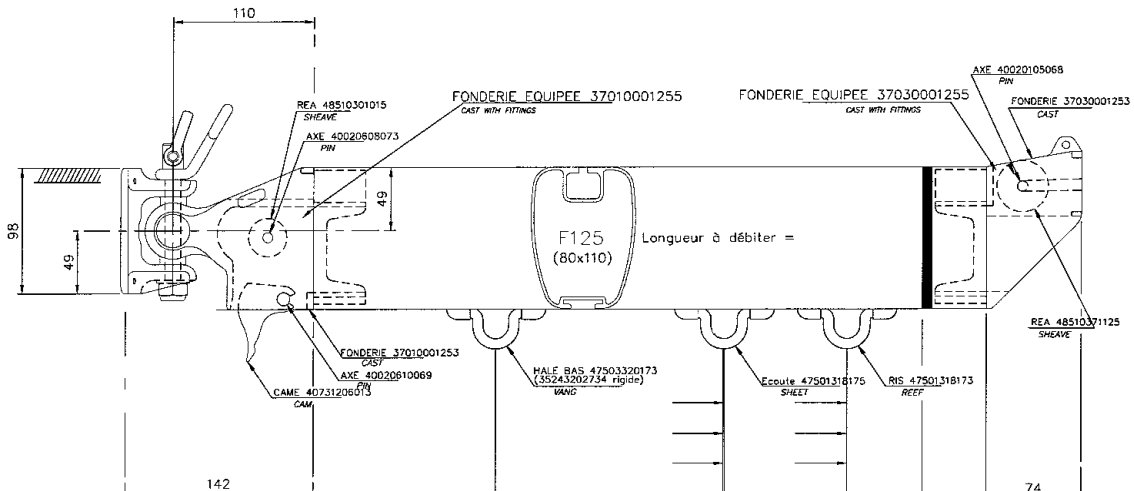

► BÔME STANDARD / STANDARD BOOM

2004

VIT DE MULET COMPLET 34511770C05
COMPLETE GOOSENECK

Vit de Mulet complet 34511770C15
COMPLETE GOOSENECK

VIT DE MULET COMPLET 34511770C15
COMPLETE GOOSENECK

VIT DE MULET COMPLET 34511770C25
COMPLETE GOOSENECK

VIT DE MULET COMPLET 34511770C25 / ou / 3451177PF25
COMPLETE GOOSENECK

VIT DE MULET COMPLET 3451177DC25 / 3451177DC35
3451177PF25 / 3451177PF35
COMPLETE GOOSENECK

2004

VIT DE MULET COMPLET 3451177PF25 / 3451177PF35 / 3451177DC35
COMPLETE GOOSENECK

VIT DE MULET COMPLET 3451177PF35 / 3451177DC35
COMPLETE GOOSENECK

Option : mât de charge : nous consulter.

Tender crane inboom : contact us.