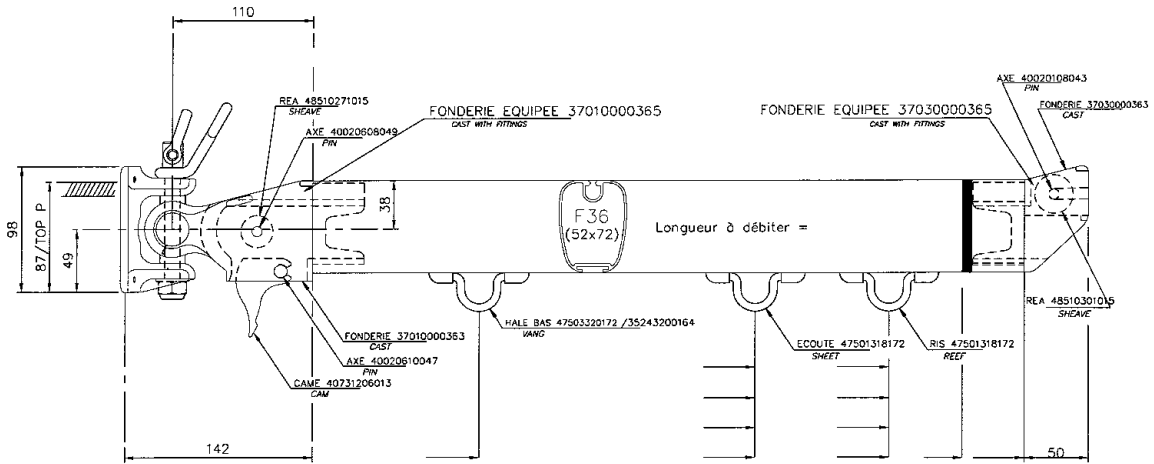

► BÔME STANDARD / STANDARD BOOM

2004

VIT DE MULET COMPLET 34511770C05
COMPLETE GOOSENECK

Vit de Mulet complet 34511770C15
COMPLETE GOOSENECK

VIT DE MULET COMPLET 34511770C15
COMPLETE GOOSENECK

VIT DE MULET COMPLET 34511770C25
COMPLETE GOOSENECK

VIT DE MULET COMPLET 34511770C25 / ou / 3451177PF25
COMPLETE GOOSENECK

VIT DE MULET COMPLET 3451177DC25 / 3451177DC35
3451177PF25 / 3451177PF35
COMPLETE GOOSENECK

2004

VIT DE MULET COMPLET 3451177PF25 / 3451177PF35 / 3451177DC35
COMPLETE GOOSENECK

VIT DE MULET COMPLET 3451177PF35 / 3451177DC35
COMPLETE GOOSENECK

Option : mât de charge : nous consulter.

Tender crane inboom : contact us.