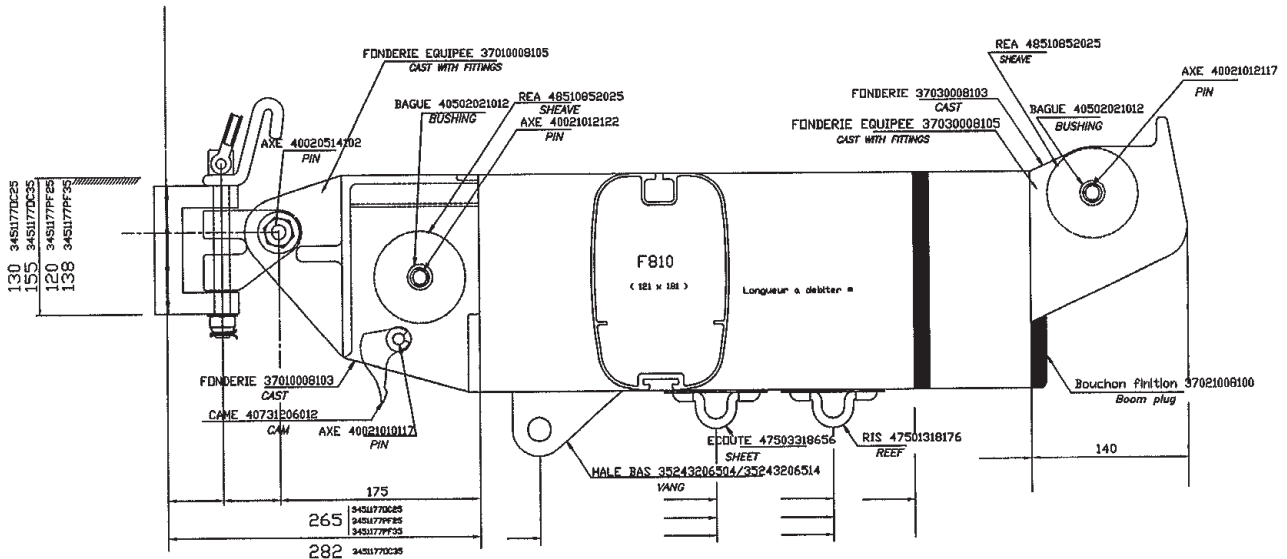

VIT DE MULET COMPLET 3451177DC25 / 3451177DC35
3451177PF25 / 3451177PF35
COMPLETE GOOSENECK