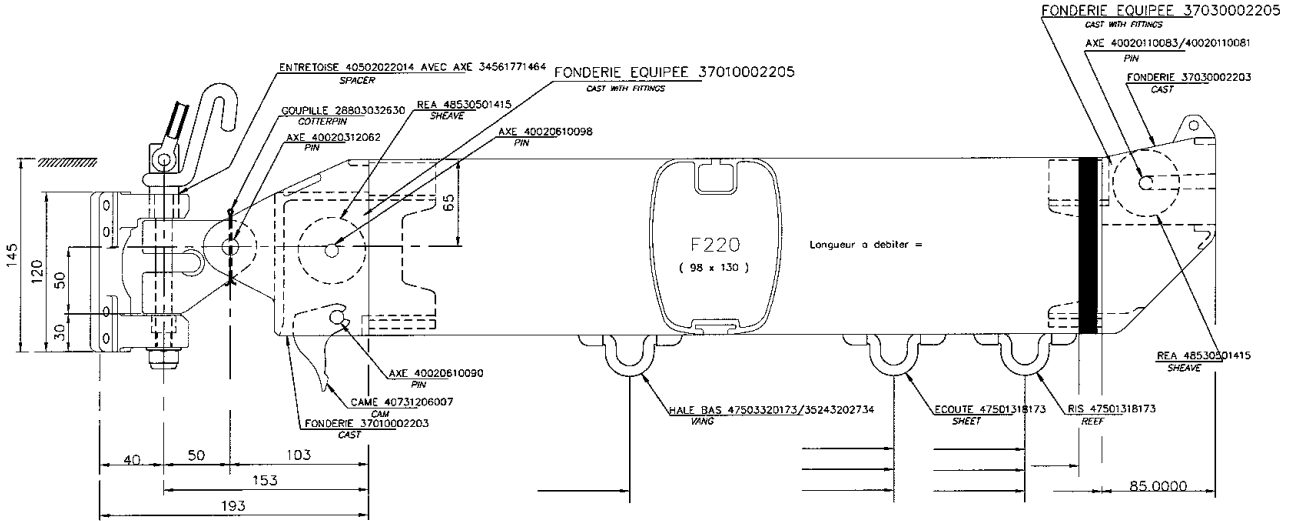

VIT DE MULET COMPLET 34511770C25
COMPLETE GOOSENECK