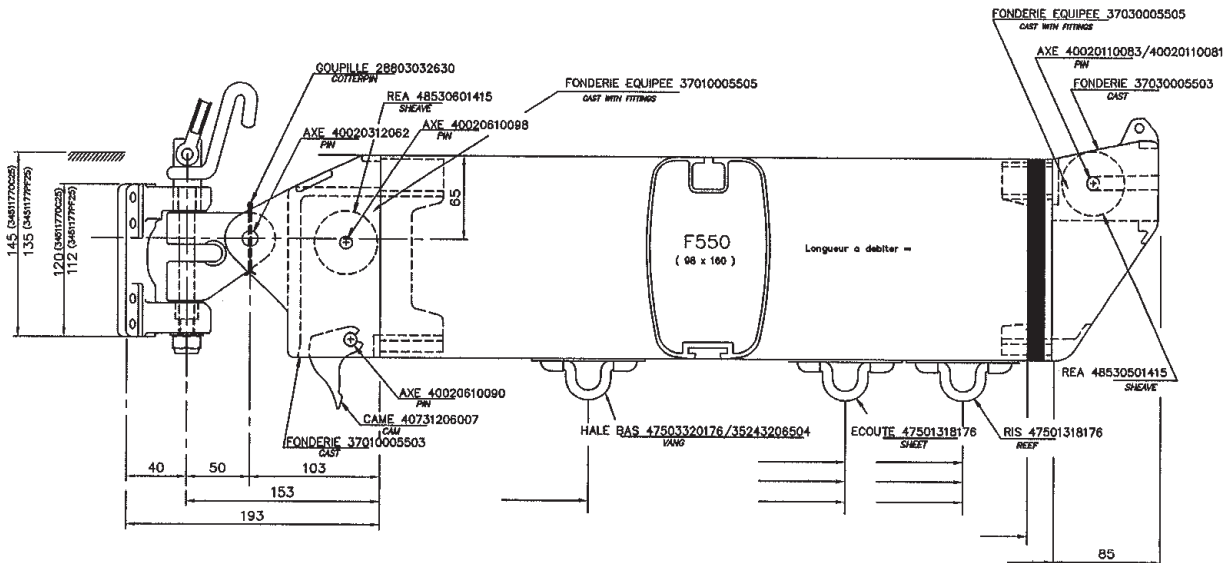

VIT DE MULET COMPLET 34511770C25
COMPLETE GOOSENECK