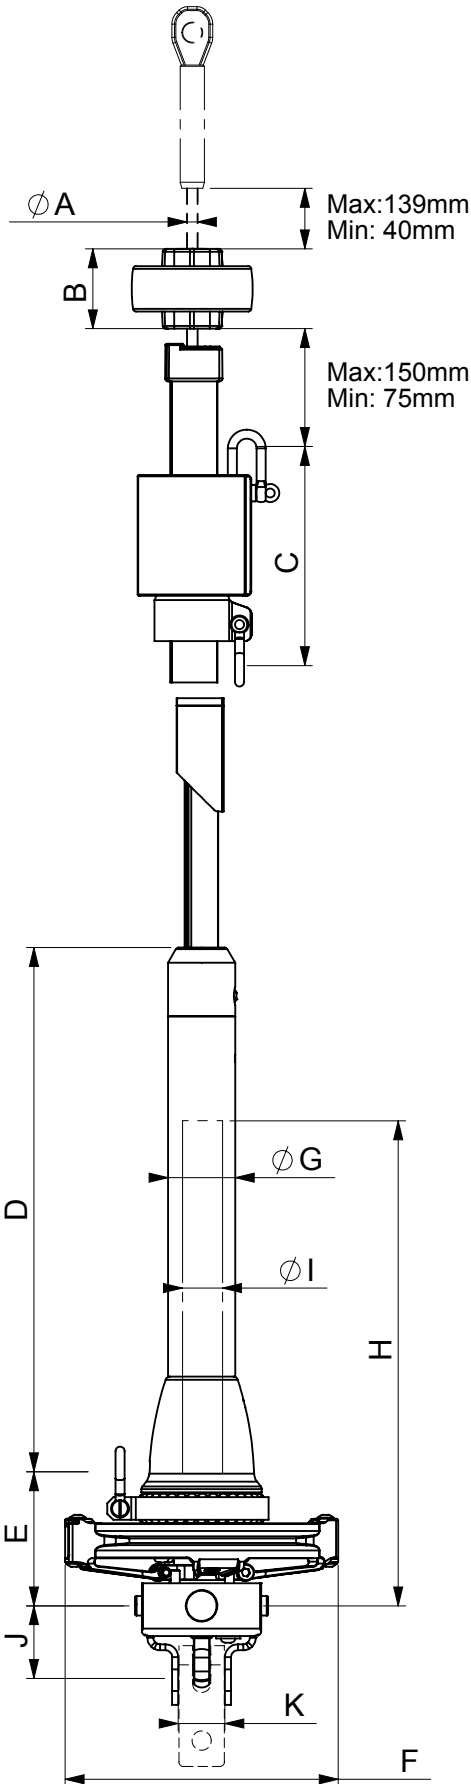

Encombrement de la gamme d'enrouleurs Flat Deck / *FD Range dimensions*

Modèle/ model (dim. mm)	FD090/SX25 FD110/R14	FD170/SX25 FD190/R24	FD210/SX39 FD230/R26	FD280/SX47 FD310/R34
ØA max	7 (R14) 5 (SX25)	8 (R14) 7 (SX25)	10	12 (R34) 14 (SX47)
B	53	53	53	53
C	140	148	178	205
D	342	466	466	634
E	88	92	92	105
F	182	232	232	282
ØG	45	60,5	60,5	72,5
H	332	459	459	632
ØI	28	42	42	50
J1 (STD)	48 (89015409019)	66 (89015411120)	66 (89015411120)	77 (89015411426)
J2 (Option)	100 (09183110019)	150 (09183315019)	150 (09183315019)	150 / ØA 12max (09183315019)
J3 (Option)	200 (09183120019)	200 (09183320019)	200 (09183320019)	200 / ØA 12max (09183320019)
J4 (Option)		250 (09183325019)	250 (09183325019)	250 / ØA 12max (09183325019)
K	30	40	40	60
Ø cage ridoir max	24	38	38	46

* H,I : Espace disponible dans le tambour pour le ridoir
Available space for the turnbuckle inside the drum