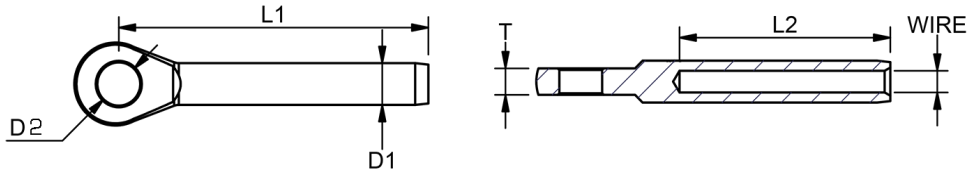

Eye terminals

Polished stainless steel – AISI 316

Technical drawing

Datatable

EYE TERMINALS														
F	R	W	M	ART. NO.	WIRE	T	B	D1	D2	L1	L2	BL/KG	KG/100	PACK
		•	•	190002	2 - 1/16"	3	12	5,5	5,5	41	24	1200	0,9	100
		•	•	190025	2,5 - 3/32"	3	12	5,5	5,5	44	27	1000	0,8	100
		•	•	190003	3	4	14	6,35	6,5	60	38	1300	1,3	100
		•	•	190332	1/8"	4	14	6,35	6,5	60	38	1300	1,3	100
		•	•	190004	4 - 5/32"	5	17	7,5	8,5	67	45	1700	2,3	100
		•	•	190005	5 - 3/16"	6	21	9	10,5	79	51	2400	3,9	25
		•	•	190055	7/32"	6	21	10,8	10,5	85	59	3600	6	25
		•	•	190006	6	8	25	12,58	13	94	64	5500	8,7	10
		•	•	190006X	6	10	28	12,58	13,2	105	64	5500	11,2	10
		•	•	190063	1/4"	8	25	12,58	13	95	64	5200	8,5	10
		•	•	190063X	1/4"	10	28	12,58	13,2	105	64	5200	11	10
		•	•	190007	7 - 9/32"	9	27	14,2	13	104	70	6800	11,5	10
		•	•	190007X	7 - 9/32"	10	28	14,2	13,2	110	70	6800	13,5	10
•		•	•	190008D	8 - 5/16"	10	30	13	14,5	124	83	4600	13,5	10
•		•	•	190008	8 - 5/16"	10	30	16	14,5	124	83	8000	17	10
•		•	•	19008X	8 - 5/16"	12	36	16	16,5	141	83	8700	23,5	10
		•	•	190095	3/8"	11	35	17,8	16,3	137	89	10200	25,3	10
		•	•	190095X	3/8"	16	40	17,8	19,5	165	100	10200	38,1	10
		•	•	190010	10	11	35	17,8	16,3	137	89	9700	25	10
		•	•	190010BW	10	16	40	17,8	16,3	165	100	9700	38	10
		•	•	190010X	10	16	40	17,8	19,5	165	100	9700	38	10
		•	•	190011	7/16"	15	40	20	19,3	155,3	110	12600	37,4	10
		•	•	190012	12	15	40	20	19,3	156	105	11400	41,5	5
		•	•	190012X	12	15	42	21,4	19,3	178	120	14200	41	5
		•	•	190013	1/2"	15	42	21,4	19,3	178	120	13300	41	5

The user is responsible for choosing the proper cable diameter and for correct assembly

Note: Terminal OD. = 21,4 mm

All Blue Wave eye terminals are engraved with logo, wire size and swage depth marking for faster and easier swaging.