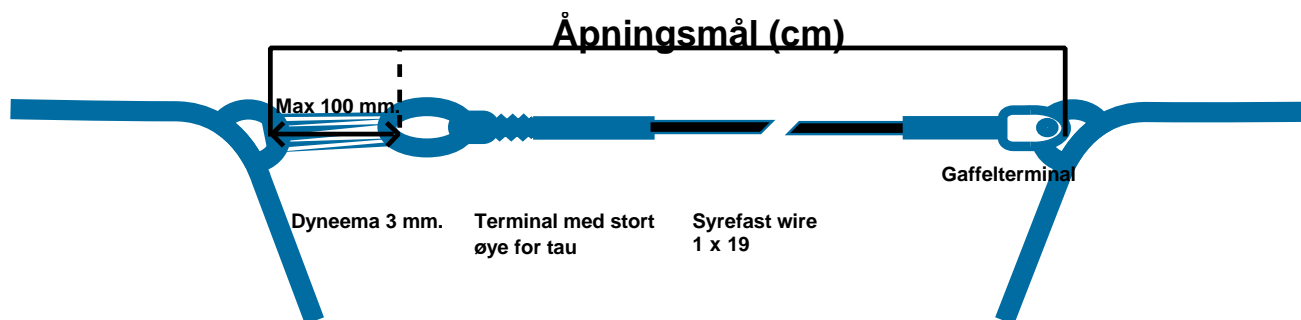

Ordreskjema ved bestilling av rekkewire

Type wire Båtstørrelse / wirestørrelse

Wire med taustramming.

Wire med strekkfisk: M6
 M8
 Annet _____

Under 13m. (tom 42 fot) - 4mm.

Over 13m. (fom 43 fot) - 5mm.

Wire lik innlevert. Nye / Gamle strekkfisker.

Øvre styrbord

Nedre styrbord

Øvre babord

Nedre babord

Navn:

Båttype

Leveringsadresse

E-post/Telefon